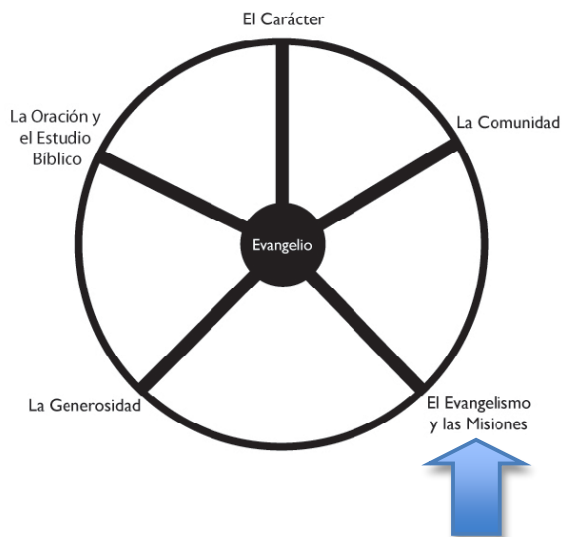

El Alineamiento Explicado

La Alineación Estratégica de las Áreas Básicas del Discipulado

La Iglesia Summit estará alineando todos sus ministerios alrededor de principios básicos del discipulado durante ciertos tiempos de alineamiento durante 2012. En enero nos alinearemos alrededor de La Misión de Dios. Hay tres áreas básicas diseñados para implementar la estrategia de discipulado de la Iglesia Summit: los servicios de los fines de semanas, los grupos pequeños, y los ministerios específicos a edades (niños, estudiantes y universitarios). A estas áreas se les da espacio para desarrollar su propia visión y estrategia, pero el equipo pastoral siempre trabaja para asegurarse de que estas áreas estén alineadas con el resto de la iglesia durante estos tiempos. Durante épocas estratégicas de ímpetu, estas tres áreas se unen, o se alinean alrededor de un tema común, con objetivos comunes. Estas series se llaman “Series de Alineamiento”, y cultivan la unidad, el discipulado en las familias y refuerzan la visión de la comunidad Summit.

SERVICIOS
DOMINICALES

GRUPOS
PEQUEÑOS

MINISTERIOS
ESPECÍFICOS

JONÁS: A LA DERIVA

El Evangelismo & La Misión de Dios

Para dar inicio al año 2012, estaremos alineados alrededor de la misión de Dios. Ésta es una de nuestras cinco áreas básicas de un discipulado centrado en el evangelio. Es la en que creemos que Dios quiere que enfoquemos como iglesia ahora. Así que todos nuestros esfuerzos en el área de entrenamiento estarán enfocados sobre este tema de la Misión de Dios.